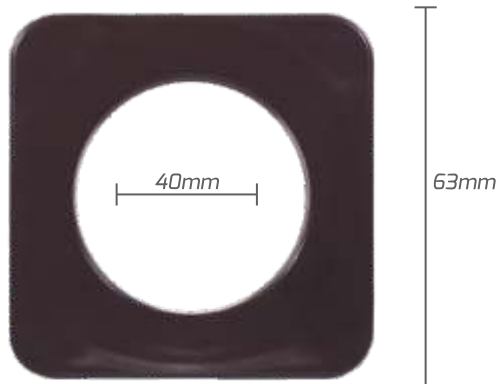

Bege - Cor. 005

Marfim - Cor. 003

Preto - Cor. 008

Branco - Cor. 004

Prata - Cor. 010

Cromado - Cor. 012

Linha Especial
Cromado

Cód. 270 - Ilhós Quadrado 28mm