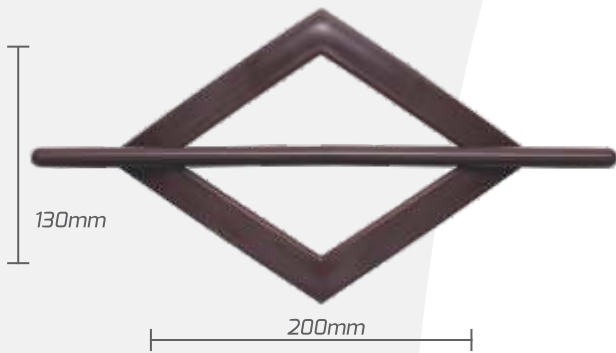

Cód. 200 - Fivela Losango

Imbuia - Cor. 002