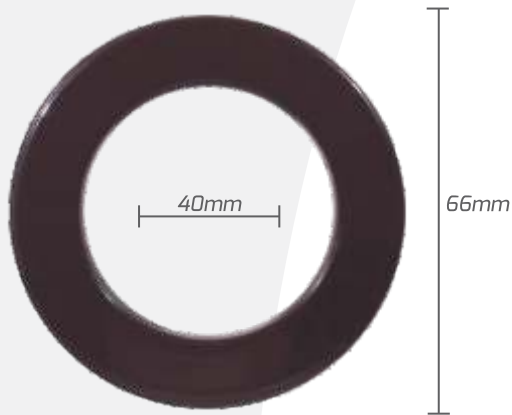

Imbuía - Cor. 002

Bege - Cor. 005

Marfim - Cor. 003

Preto - Cor. 008

Branco - Cor. 004

Cromado - Cor. 012

Cód. 260 - Ilhós Redondo 28mm

Imbuia - Cor. 002